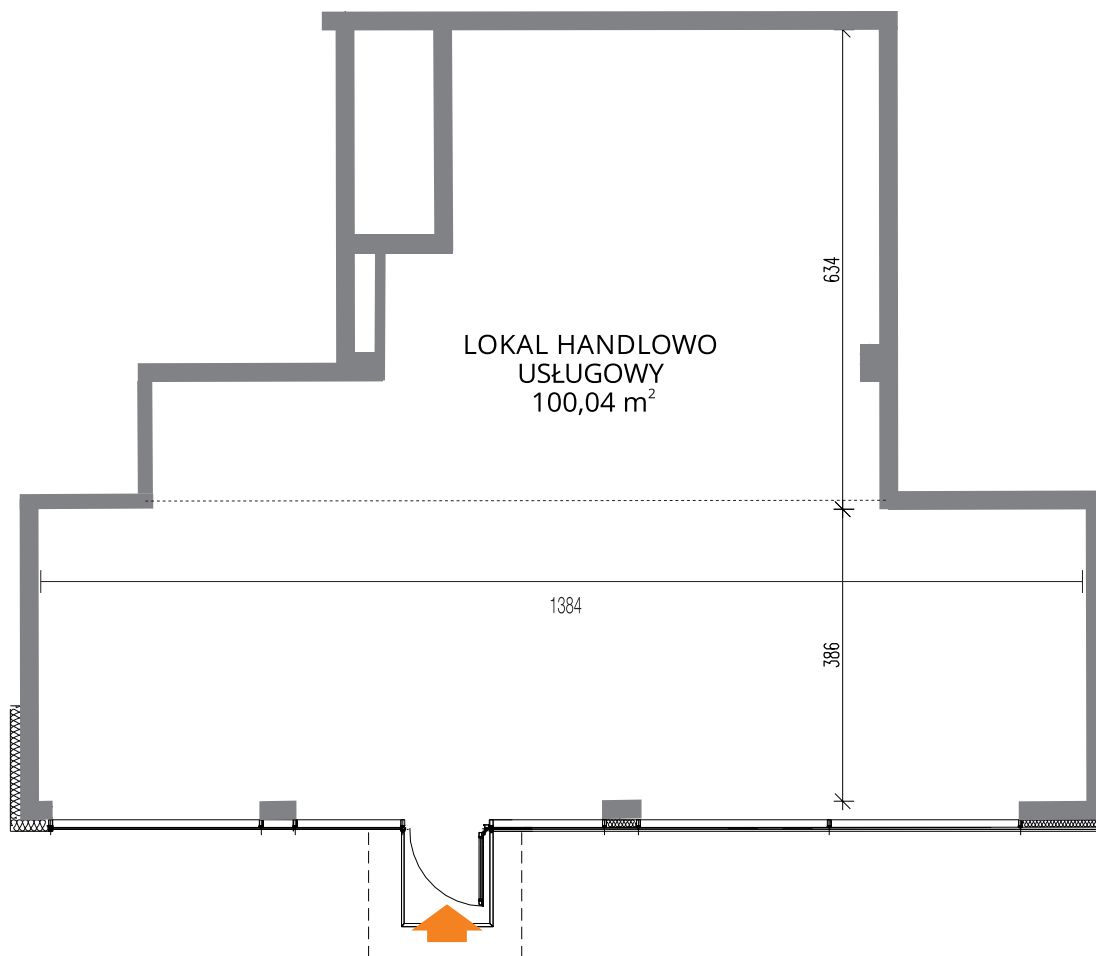

LU
0/2

Polna²⁸

kondygnacja: **parter**
liczba pomieszczeń: **1**
powierzchnia użytkowa: **100,04 m²**

Podane na karcie wymiary oraz powierzchnie pomieszczeń mają charakter projektowy i mogą nieznacznie różnić się od wymiarów powierzchni w wybudowanym budynku. Umeblowanie oraz zagospodarowanie terenu jest tylko wizualizacją i nie stanowi oferty handlowej - ma jedynie charakter poglądowy przybliżający wielkość mieszkania