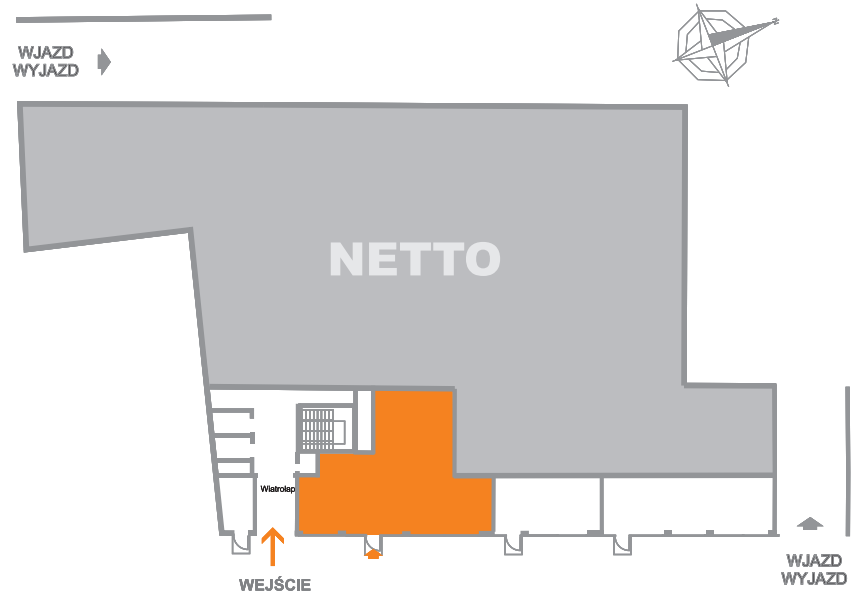

LU
0/2

Polna²⁸

kondygnacja: **parter**
liczba pomieszczeń: **1**
powierzchnia użytkowa: **100,04 m²**

Podane na karcie wymiary oraz powierzchnie pomieszczeń mają charakter projektowy i mogą nieznacznie różnić się od wymiarów powierzchni w wybudowanym budynku. Umeblowanie oraz zagospodarowanie terenu jest tylko wizualizacją i nie stanowi oferty handlowej - ma jedynie charakter poglądowy przybliżający wielkość mieszkania