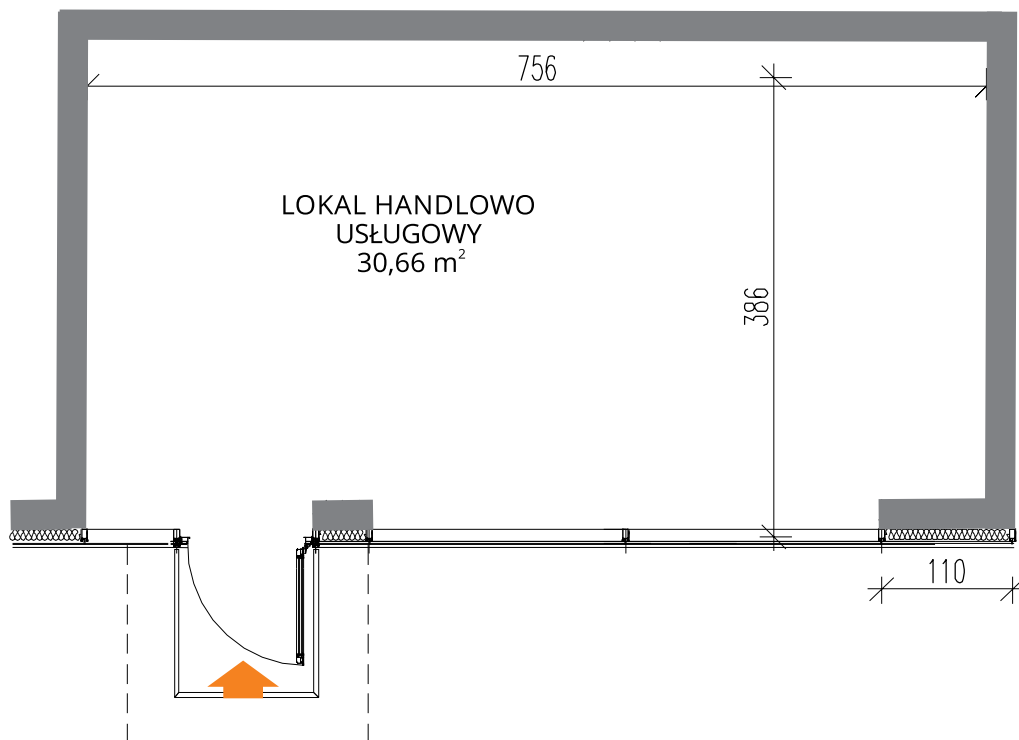

LU
0/3

Polna²⁸

kondygnacja: **parter**
liczba pomieszczeń: **1**
powierzchnia użytkowa: **30,66 m²**

Podane na karcie wymiary oraz powierzchnie pomieszczeń mają charakter projektowy i mogą nieznacznie różnić się od wymiarów powierzchni w wybudowanym budynku. Umeblowanie oraz zagospodarowanie terenu jest tylko wizualizacją i nie stanowi oferty handlowej - ma jedynie charakter poglądowy przybliżający wielkość mieszkania