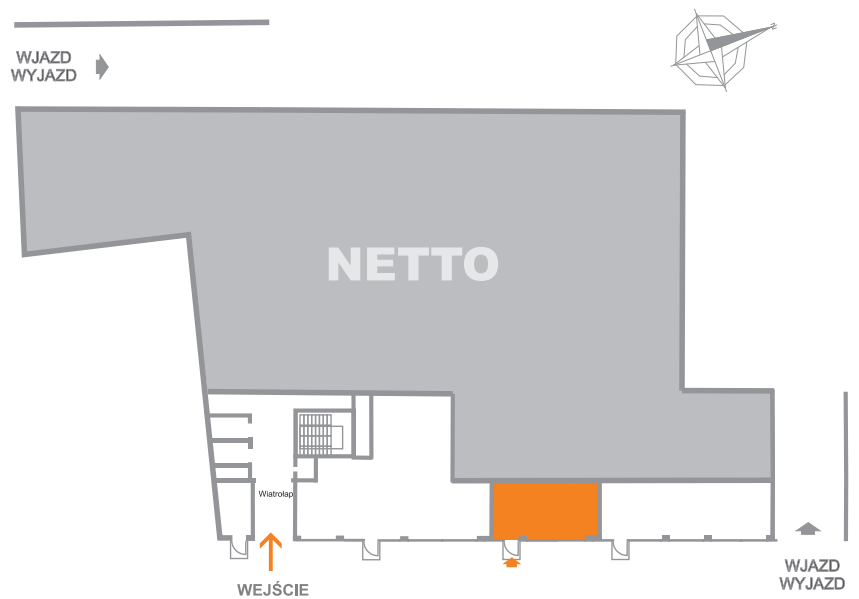

LU
0/3

Polna²⁸

kondygnacja: **parter**
liczba pomieszczeń: **1**
powierzchnia użytkowa: **30,66 m²**

Podane na karcie wymiary oraz powierzchnie pomieszczeń mają charakter projektowy i mogą nieznacznie różnić się od wymiarów powierzchni w wybudowanym budynku. Umeblowanie oraz zagospodarowanie terenu jest tylko wizualizacją i nie stanowi oferty handlowej - ma jedynie charakter poglądowy przybliżający wielkość mieszkania