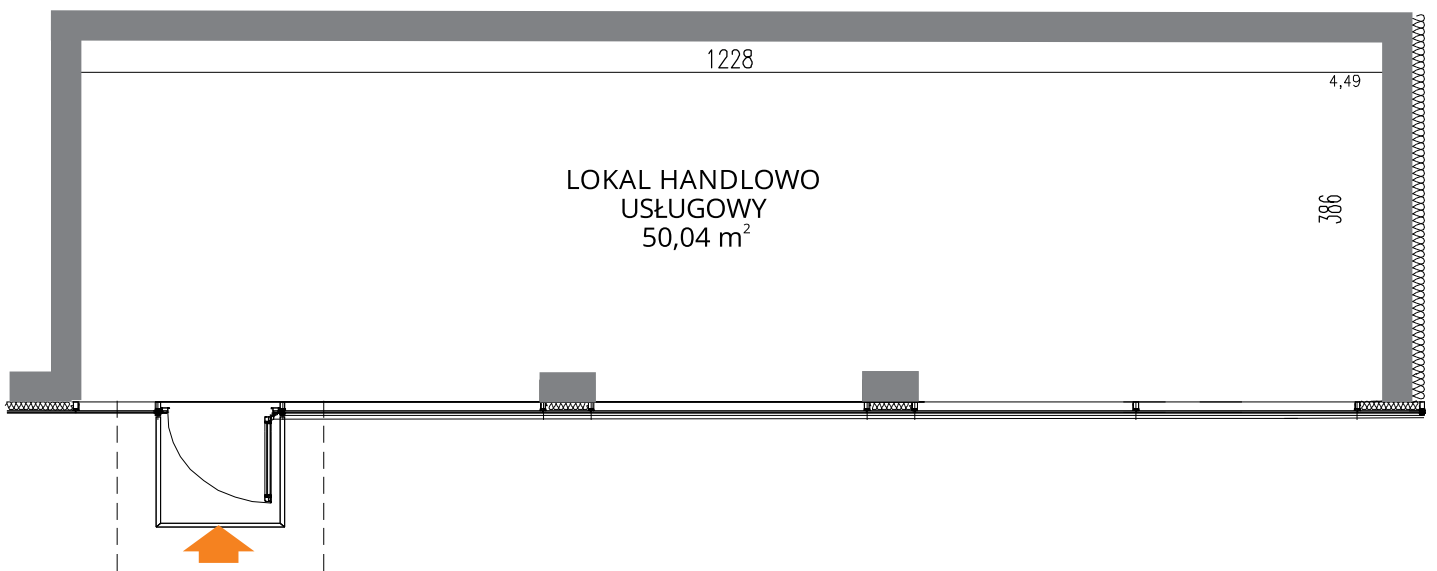

LU
0/4

Polna²⁸

kondygnacja: **parter**
liczba pomieszczeń: **1**
powierzchnia użytkowa: **50,04 m²**

7

Podane na karcie wymiary oraz powierzchnie pomieszczeń mają charakter projektowy i mogą nieznacznie różnić się od wymiarów powierzchni w wybudowanym budynku. Umeblowanie oraz zagospodarowanie terenu jest tylko wizualizacją i nie stanowi oferty handlowej - ma jedynie charakter poglądowy przybliżający wielkość mieszkania