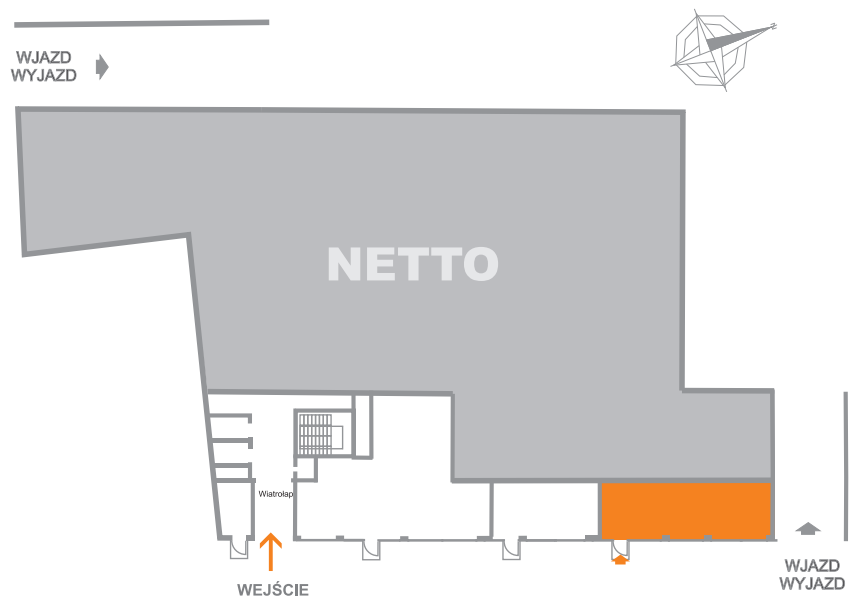

LU
0/4

Polna²⁸

kondygnacja: **parter**
liczba pomieszczeń: **1**
powierzchnia użytkowa: **50,04 m²**

7

Podane na karcie wymiary oraz powierzchnie pomieszczeń mają charakter projektowy i mogą nieznacznie różnić się od wymiarów powierzchni w wybudowanym budynku. Umeblowanie oraz zagospodarowanie terenu jest tylko wizualizacją i nie stanowi oferty handlowej - ma jedynie charakter poglądowy przybliżający wielkość mieszkania